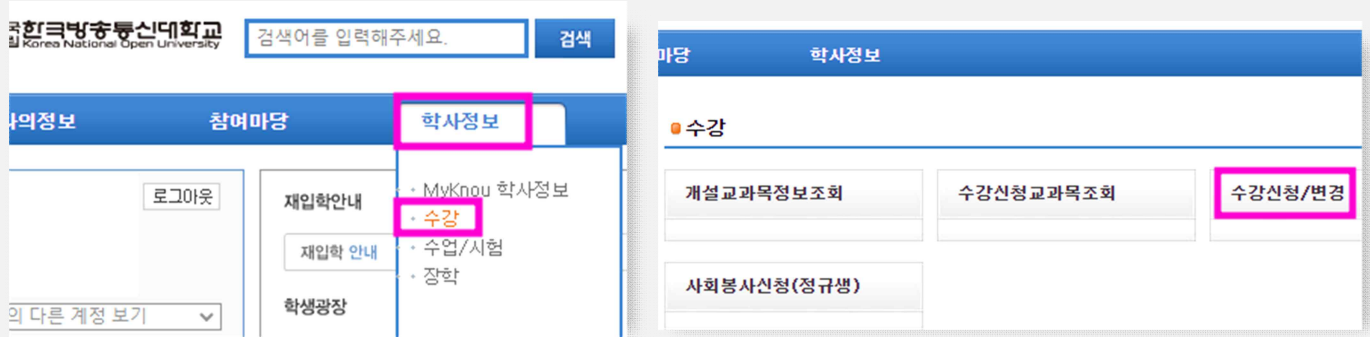

1 수강신청 접속 경로(기존 시스템)

1. 메인화면-킥버튼 클릭

2. 맞춤정보-학사정보-수강-수강신청/변경

2 수강신청 접속 경로(신규 시스템)

○ 맞춤정보-학사정보-MyKnou 학사정보-수강-수강신청